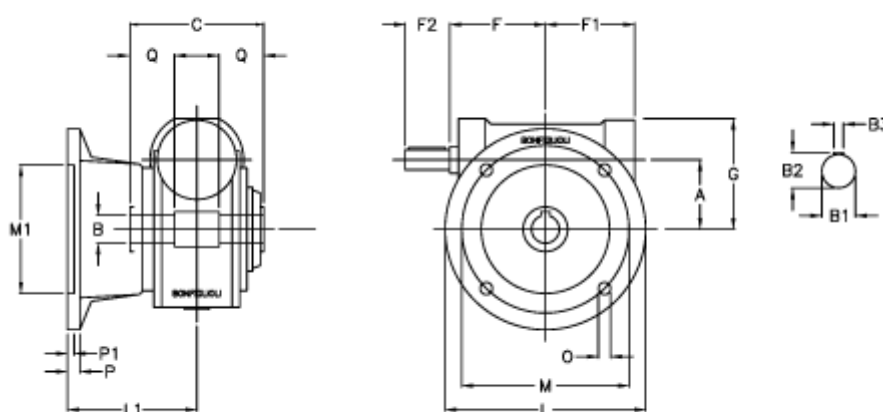

Varenummer: 3901049070400
 Beskrivelse: Snekkegear med fri indgangsaksel
 VF 49F-70-HS

Mål

| | | | |
|------------|----------------|-----------|----------|
| a | = 49.5 | F1 = 63 | P = 12 |
| B | = 25 | F2 = 40 | P1 = 10 |
| B1 | = 16 | g = 80 | Q = 22.5 |
| B2 | = 18.0 | L = 125 | |
| B3 | = 5 | L1 = 85.5 | |
| Betegnelse | = VF 49F-xx-HS | m = 90 | |
| C | = 82 | M1 = 70 | |
| F | = 65.0 | O = 10.5 | |